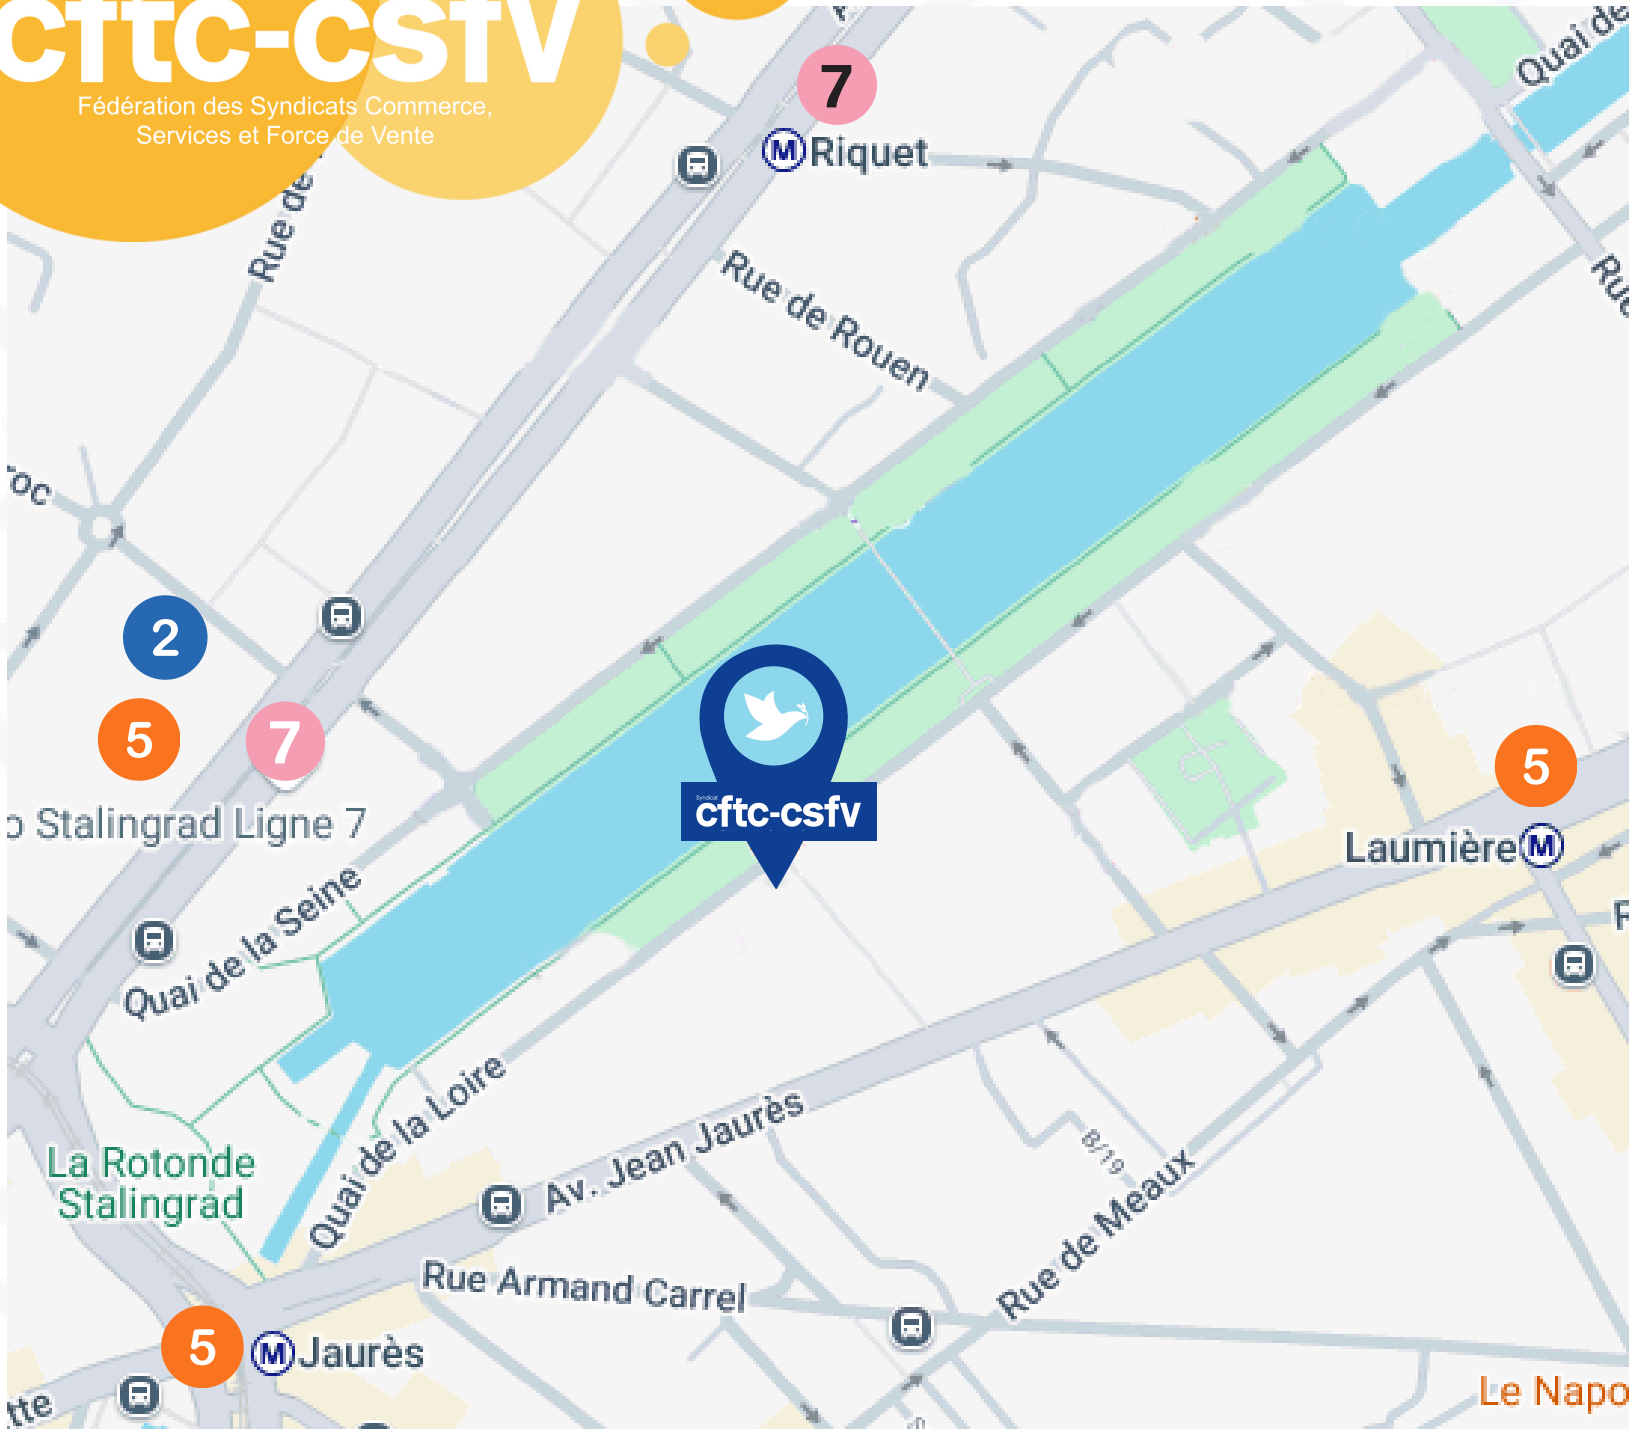

PLAN D'ACCÈS

Fédération CFTC-CSFV
34, Quai de la Loire
75019 Paris

Stalingrad / Jaurès
Laumière / Riquet

Hôtels partenaires

HPLB

232 rue du Faubourg Saint Martin
75010 Paris - 01 40 34 38 38

Campanile - La Villette